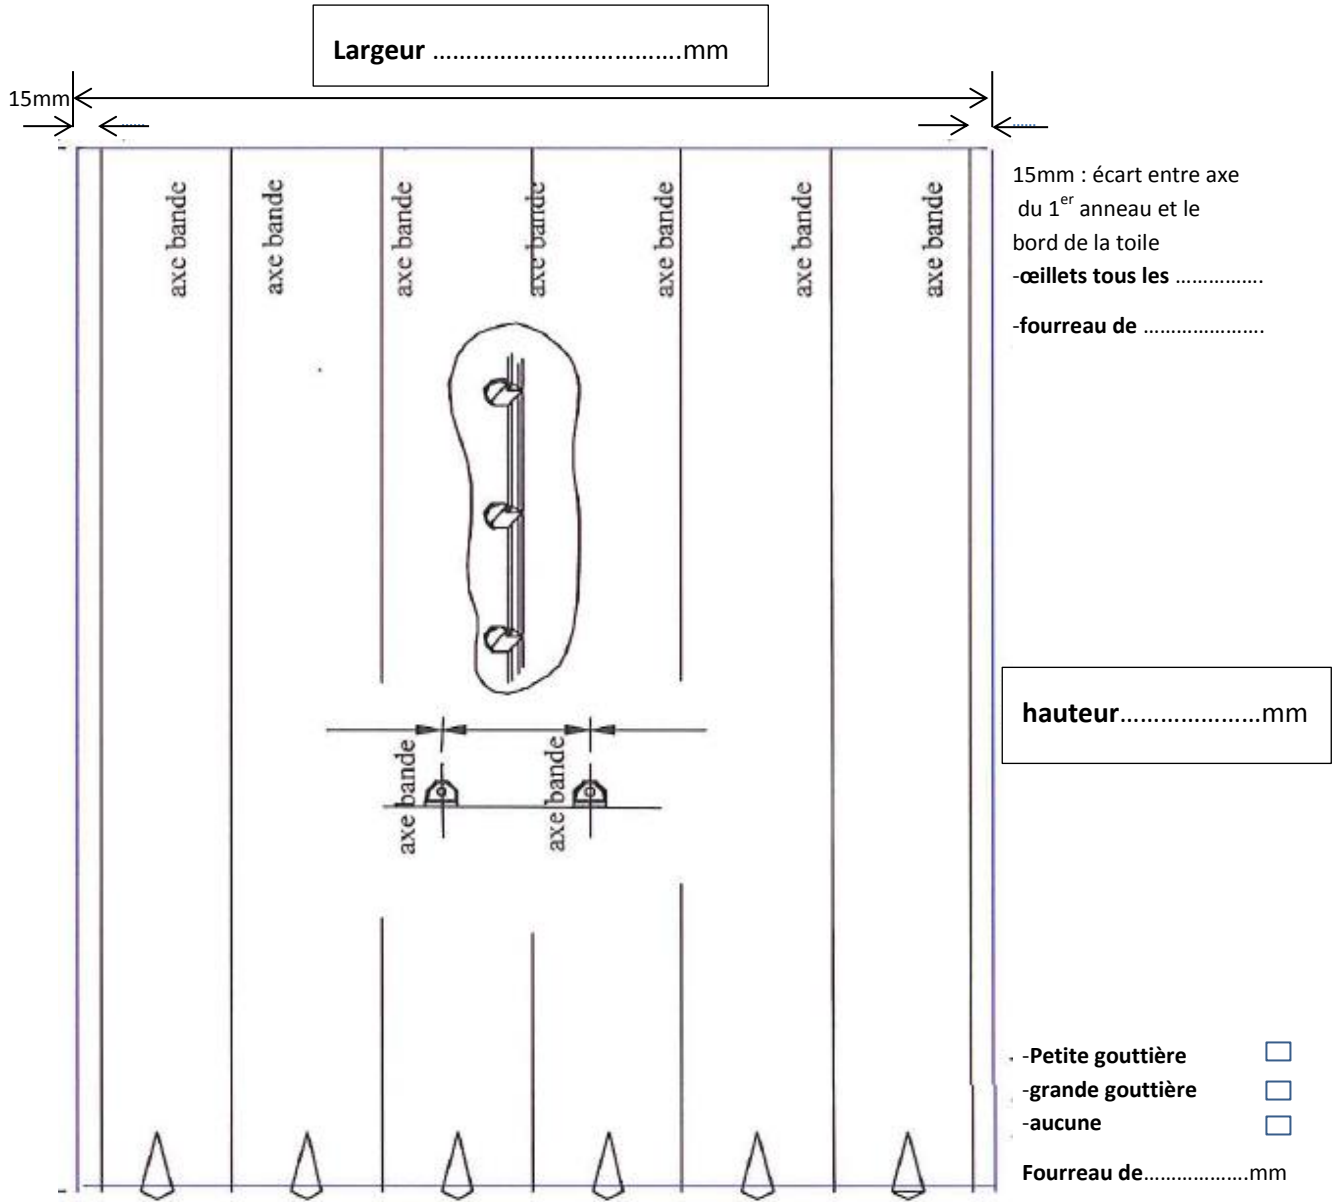

Rue G. Massicot Z.I.
36100 Issoudun
Tél : 02 85 29 01 81
contact@kalium.fr

Fax : 02 85 29 01 59

VELUM

BON Cmde ○ **DEVIS** ○

Société :

Contremarque :

Date :

Pas des bandes _____

Référence toile :		Coloris :		Quantité :	
Nbe de bandes		Pas des bandes		+ - 5 mm	
		Type d'anneau : inox ☐	plastiques ☐	+ - 10 mm	
Observations :